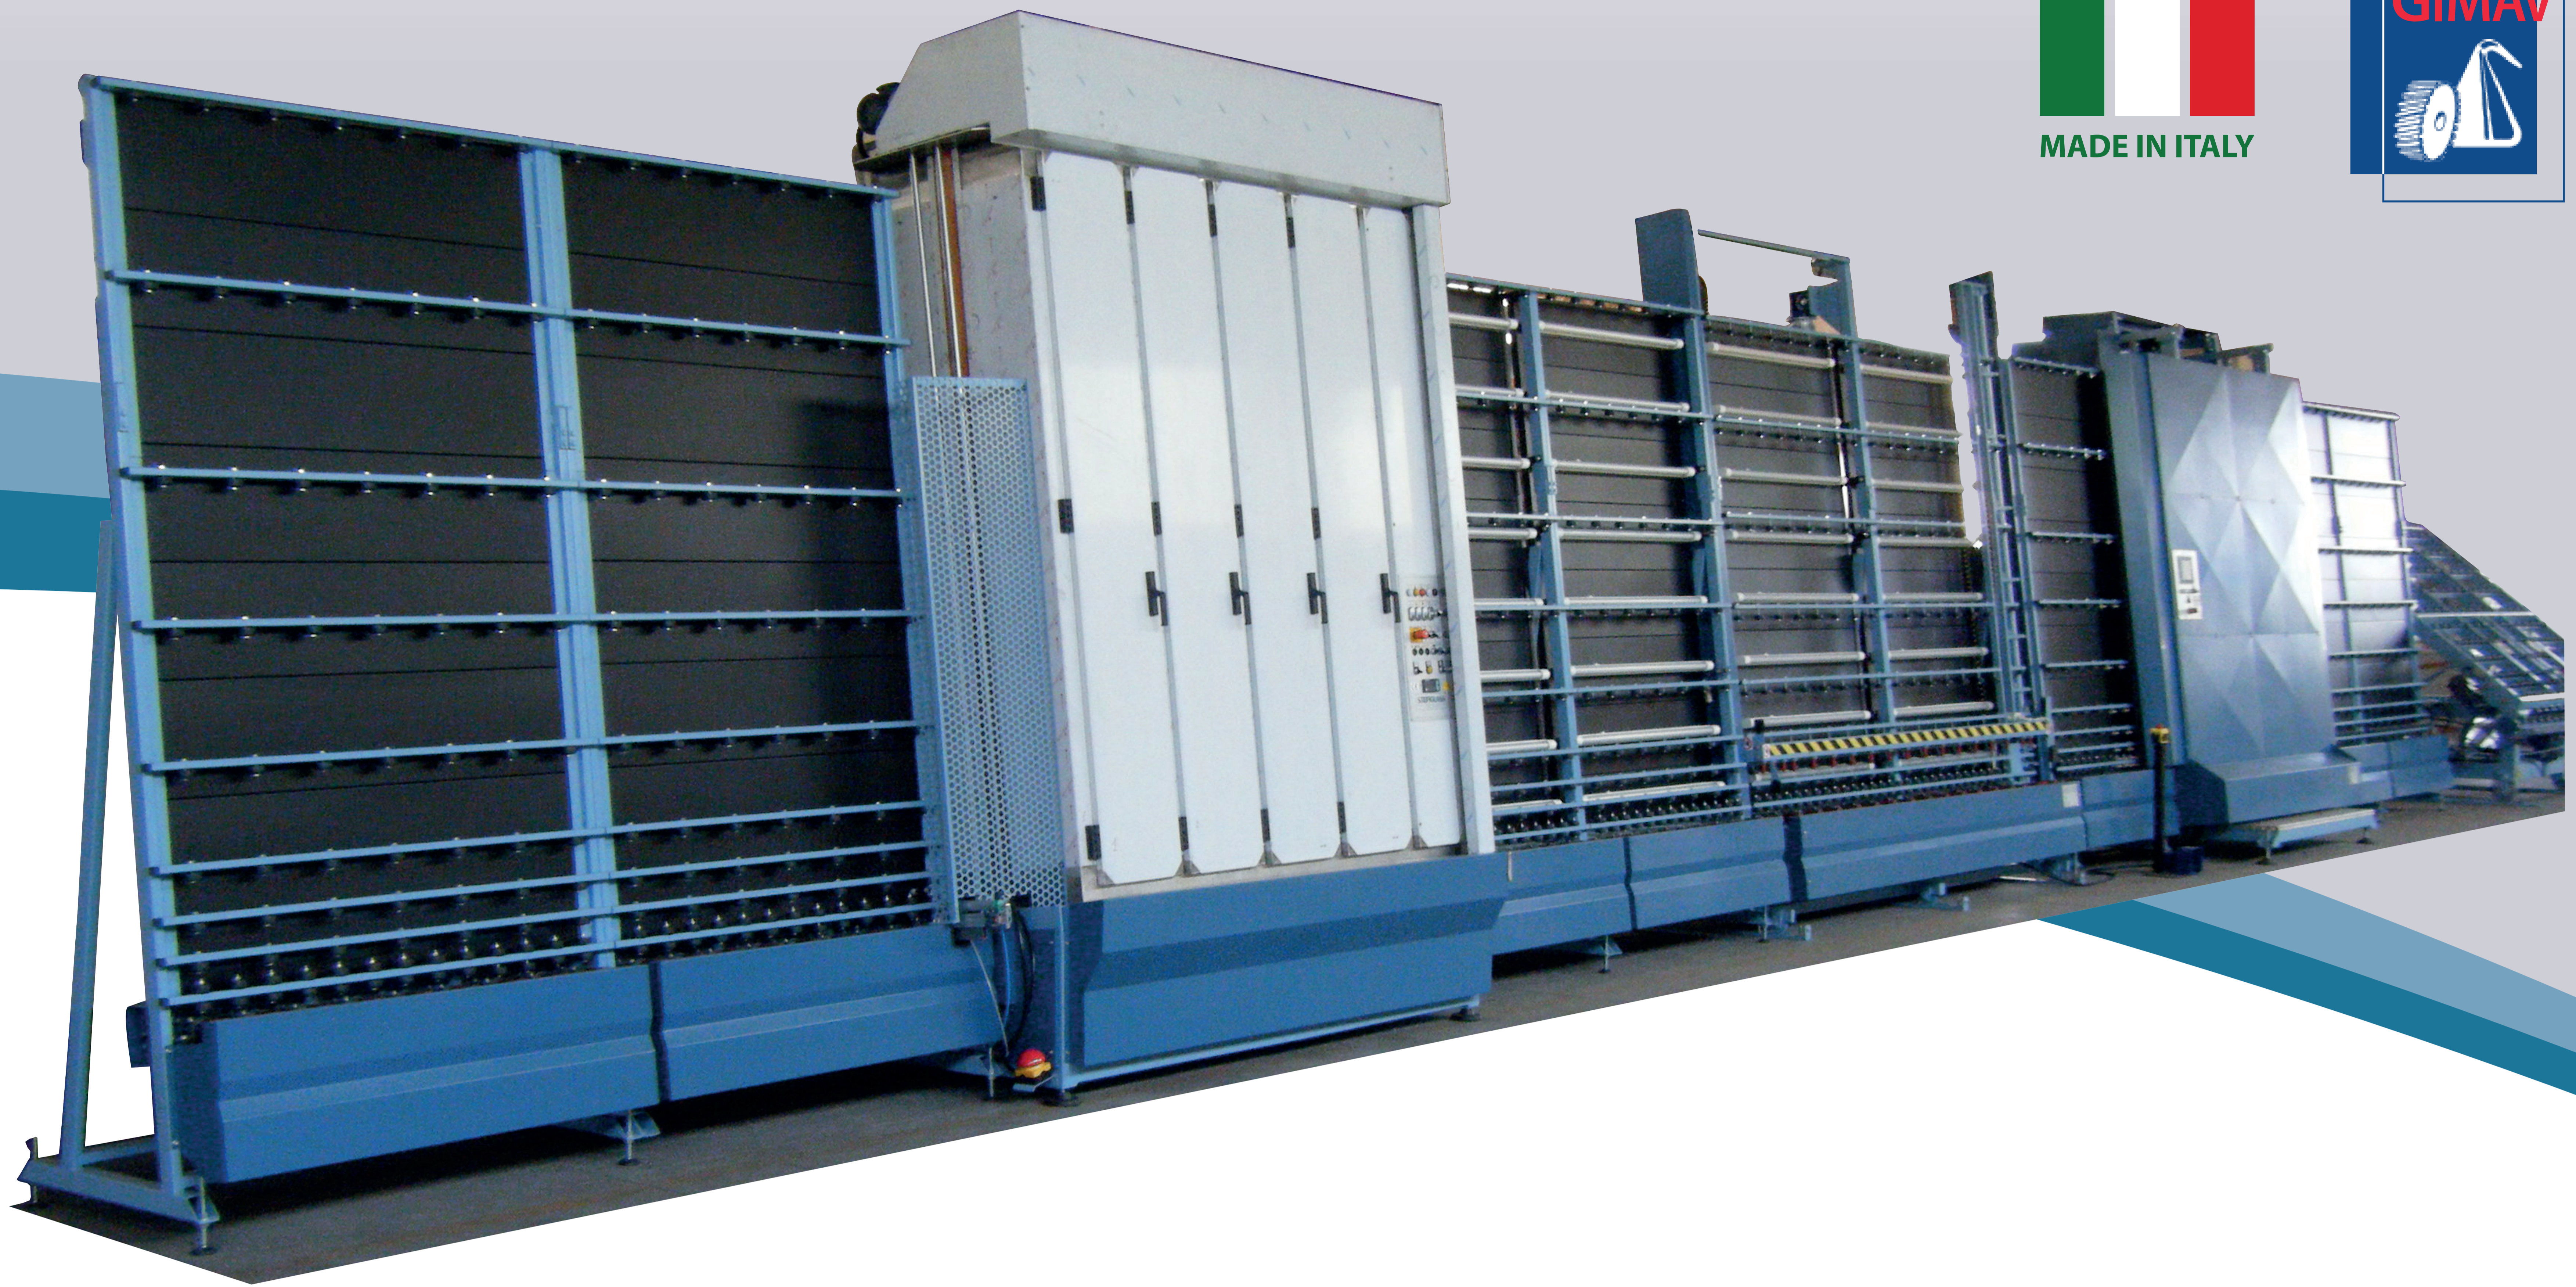

# STEFI GLASS

MACCHINE ED IMPIANTI PER LA LAVORAZIONE DEL VETRO  
MANUFACTURER OF WASHING MACHINES AND IG.LINES

Lavatrici verticali standard e personalizzate su richiesta del cliente da altezza 800 a 3200 mm.  
Macchine accessorie per la produzione di vetrocamera.

---

Basic washing machines and customized on demand from height 800 to 3200 mm.  
Complementary machinery for IG. production.

---

Machines a laver verticales standard personnalisées sur demande du client  
Hauteur de 800 à 3200 millimètres.  
Machines accessoires pour la production de double vitrage.

---

Lavadoras estandar y también personalizadas segun peticion del cliente desde 800 mm hasta 3200 mm altura.  
Maquinas accesorias para la manufactura de vidrio doble.

---

Vertikale Glaswaschmaschinen in Standard und kundenspezifischer Ausführung.  
Auf Wunsch in den Höhen von 800mm bis 3200mm verfügbar.  
Zubehörmaschinen für die Herstellung von Isolierglas.