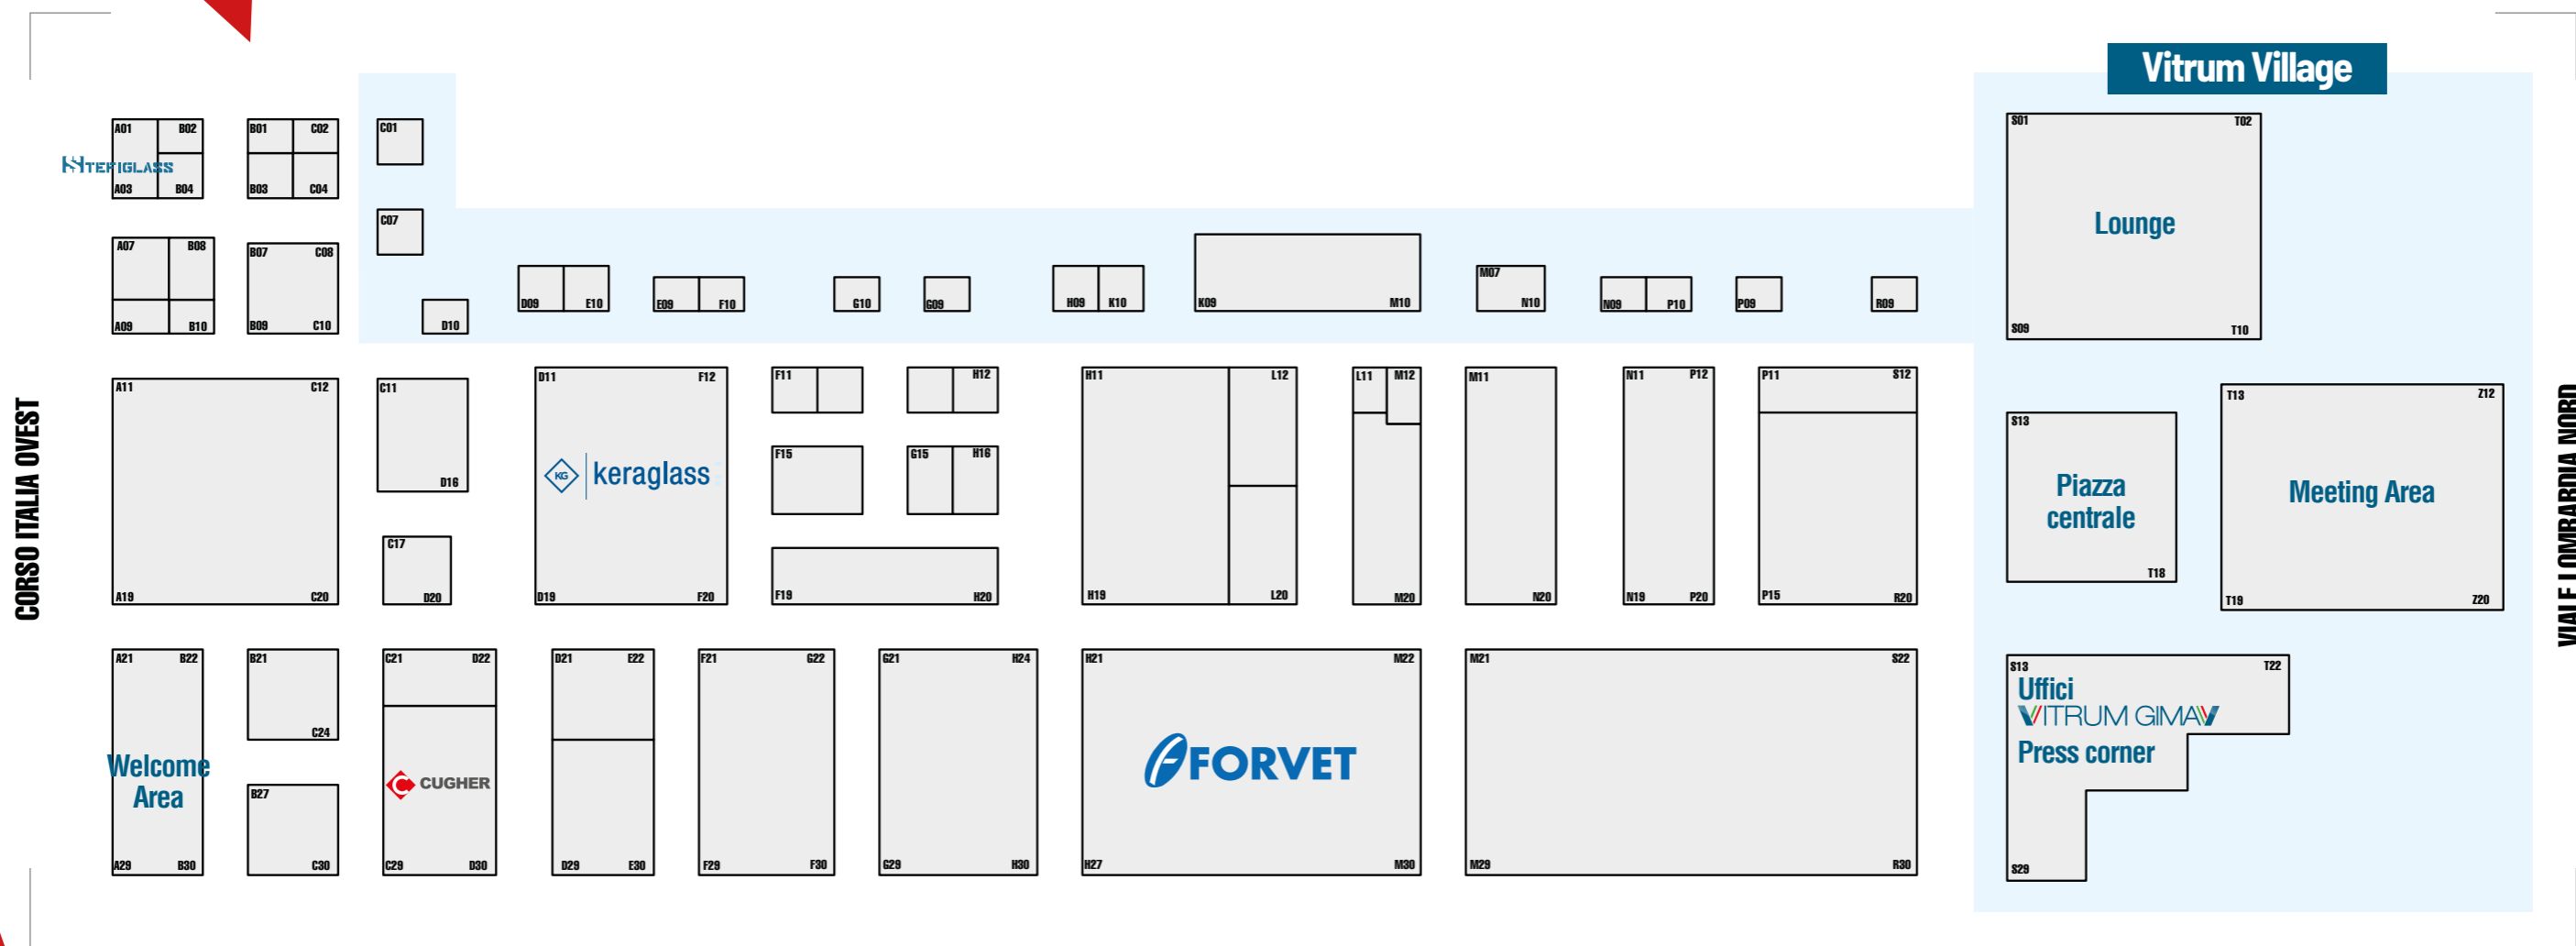

**Padiglione
Pavillion
24**

Scan the QR-code and take the Pavillion guide with you!
Inquadra il QR-code e porta con te la guida ai Padiglioni!
Scannez le QR Code, vous aurez ainsi le guide des Pavillons avec vous !
QR Code scannen und Hallenplan mitbringen!
¡Escanea el código QR y llévate la guía de los Pabellones!

INGRESSO
ENTRANCE